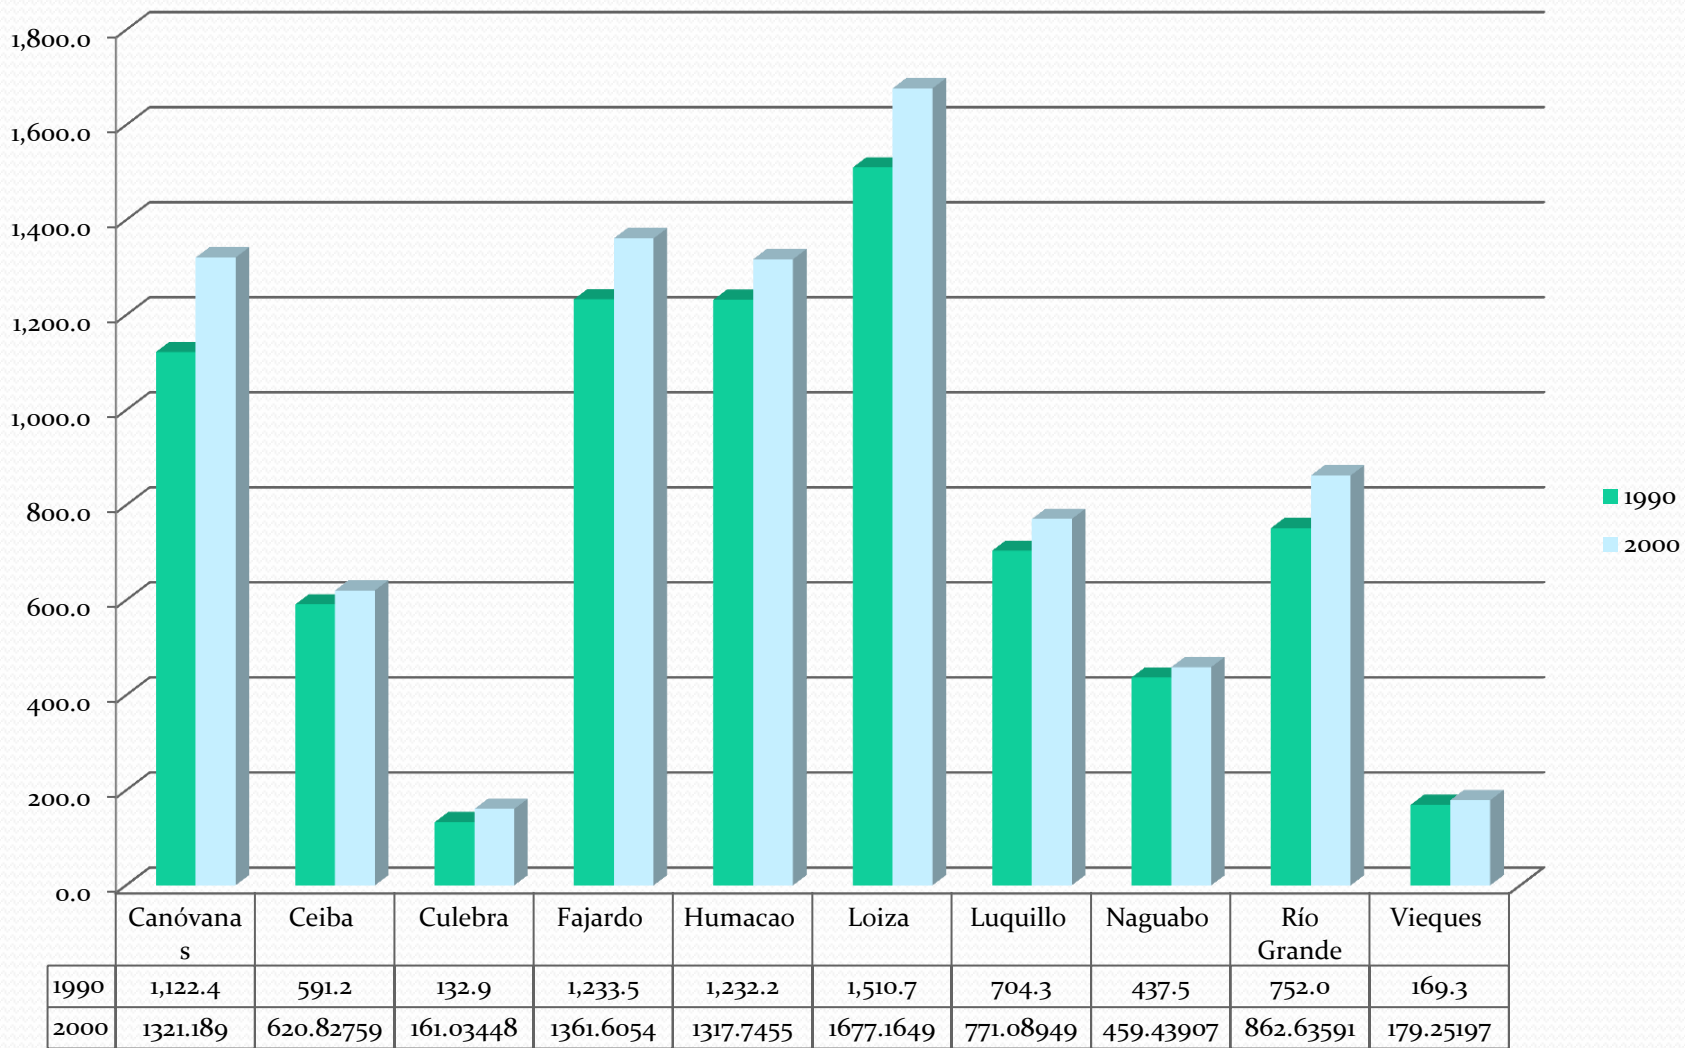

Datos Censales de Puerto Rico Región Este

Censo 2000

DENSIDAD POBLACIONAL

POBLACION POR SEXO

■ HOMBRES ■ MUJERES

HOGARES DE FAMILIA

■ CENSO 1990 ■ CENSO 2000

Viviendas Area Este

Mujeres jefe de familia Region este