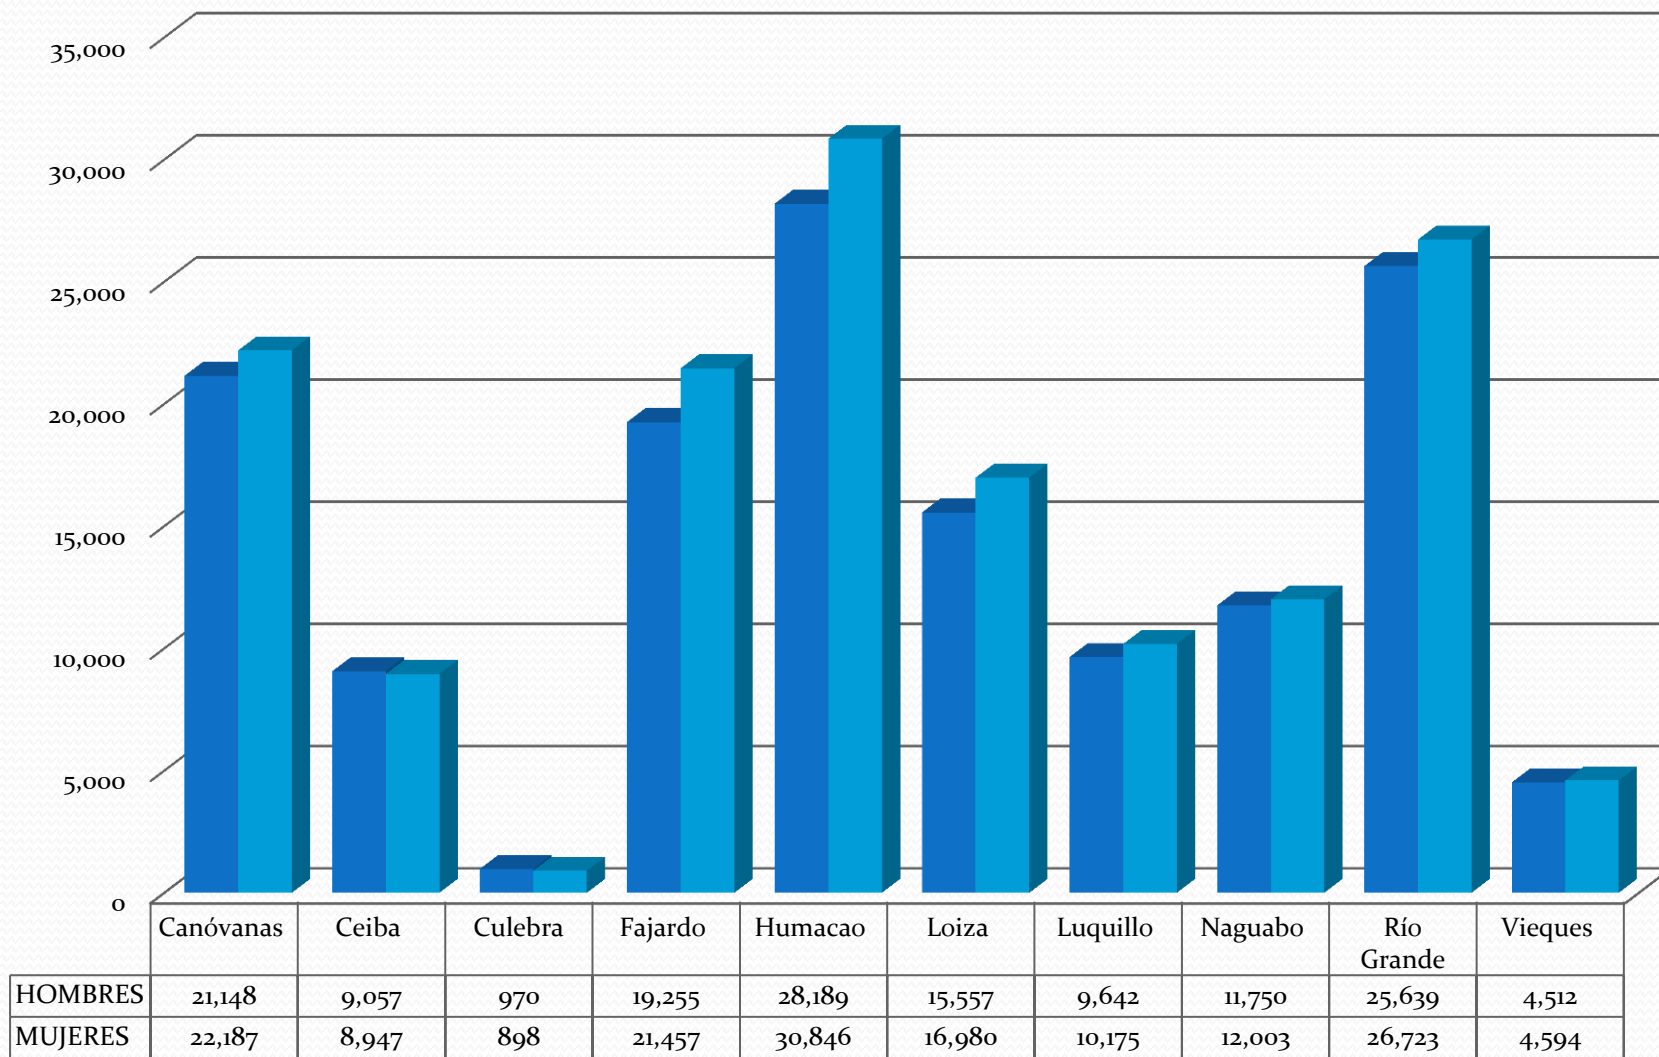

Datos Censales de Puerto Rico Región Este

Censo 2000

DENSIDAD POBLACIONAL

POBLACION POR SEXO

■ HOMBRES ■ MUJERES

HOGARES DE FAMILIA

■ CENSO 1990 ■ CENSO 2000

Viviendas Area Este

Mujeres jefe de familia Region este