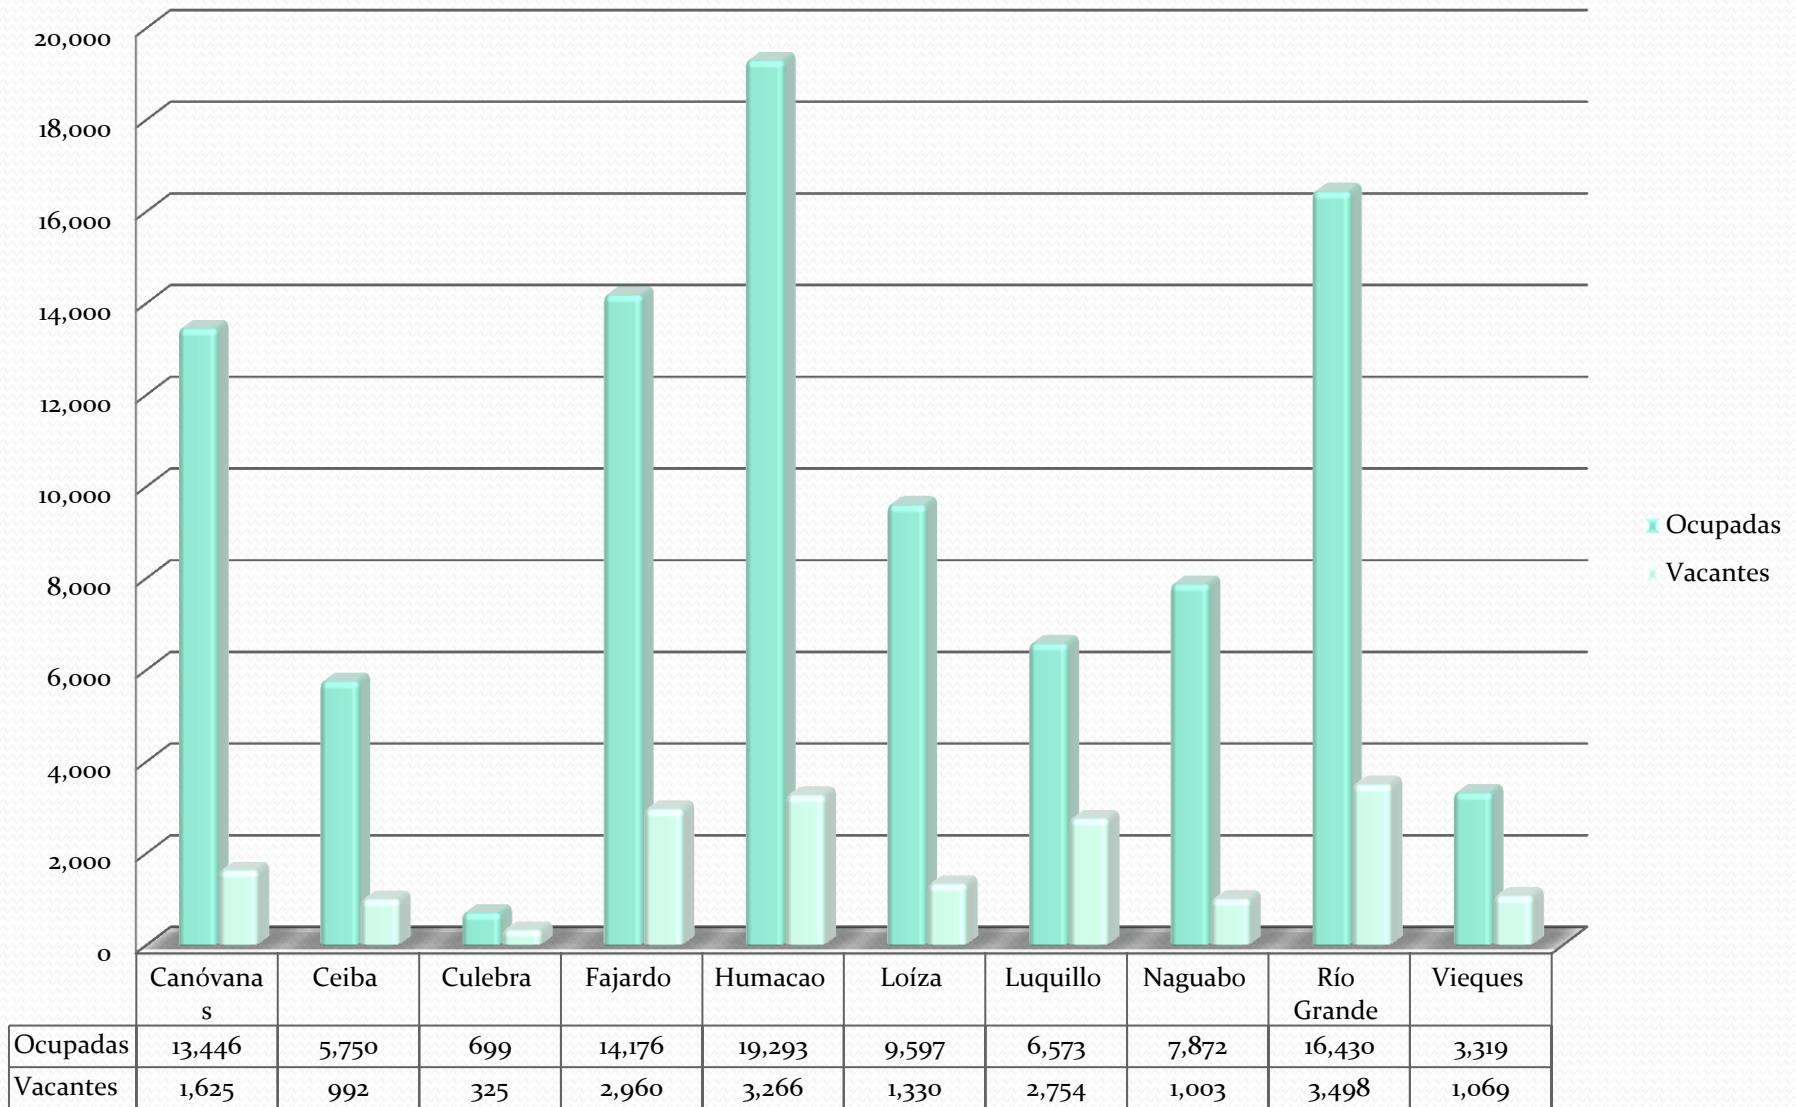

Datos Censales de Puerto Rico Región Este

Censo 2000

DENSIDAD POBLACIONAL

POBLACION POR SEXO

■ HOMBRES ■ MUJERES

HOGARES DE FAMILIA

■ CENSO 1990 ■ CENSO 2000

Viviendas Area Este

Mujeres jefe de familia Region este