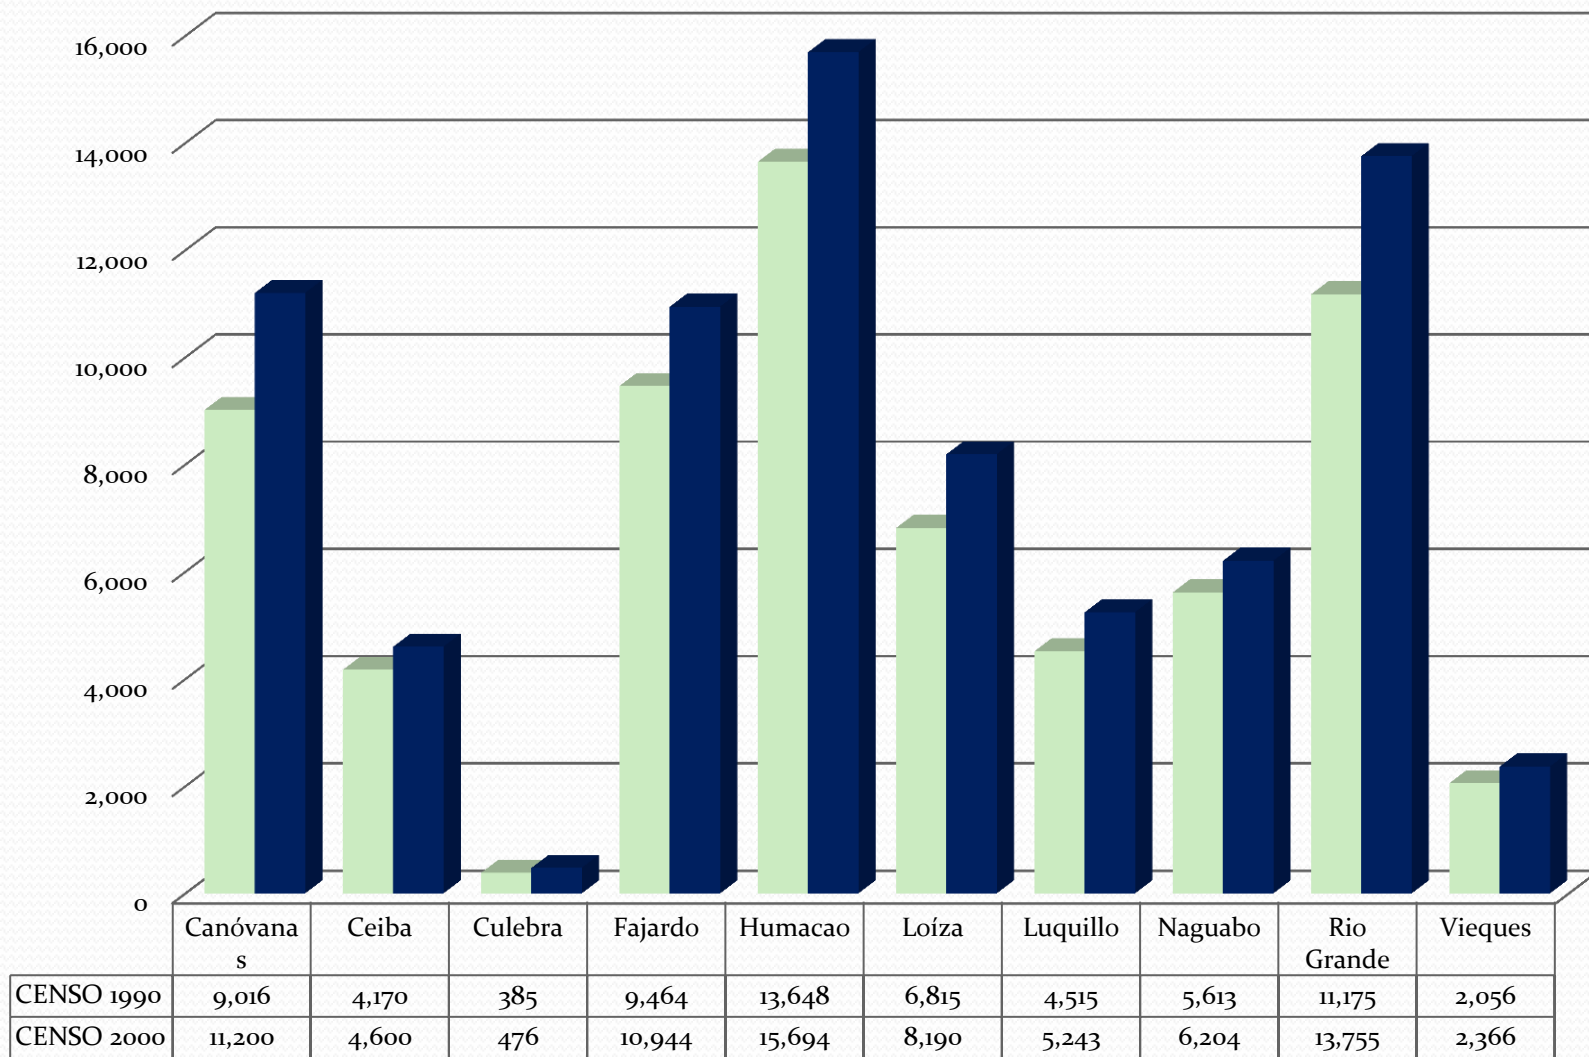

Datos Censales de Puerto Rico Región Este

Censo 2000

DENSIDAD POBLACIONAL

POBLACION POR SEXO

■ HOMBRES ■ MUJERES

HOGARES DE FAMILIA

■ CENSO 1990 ■ CENSO 2000

Viviendas Area Este

Mujeres jefe de familia Region este